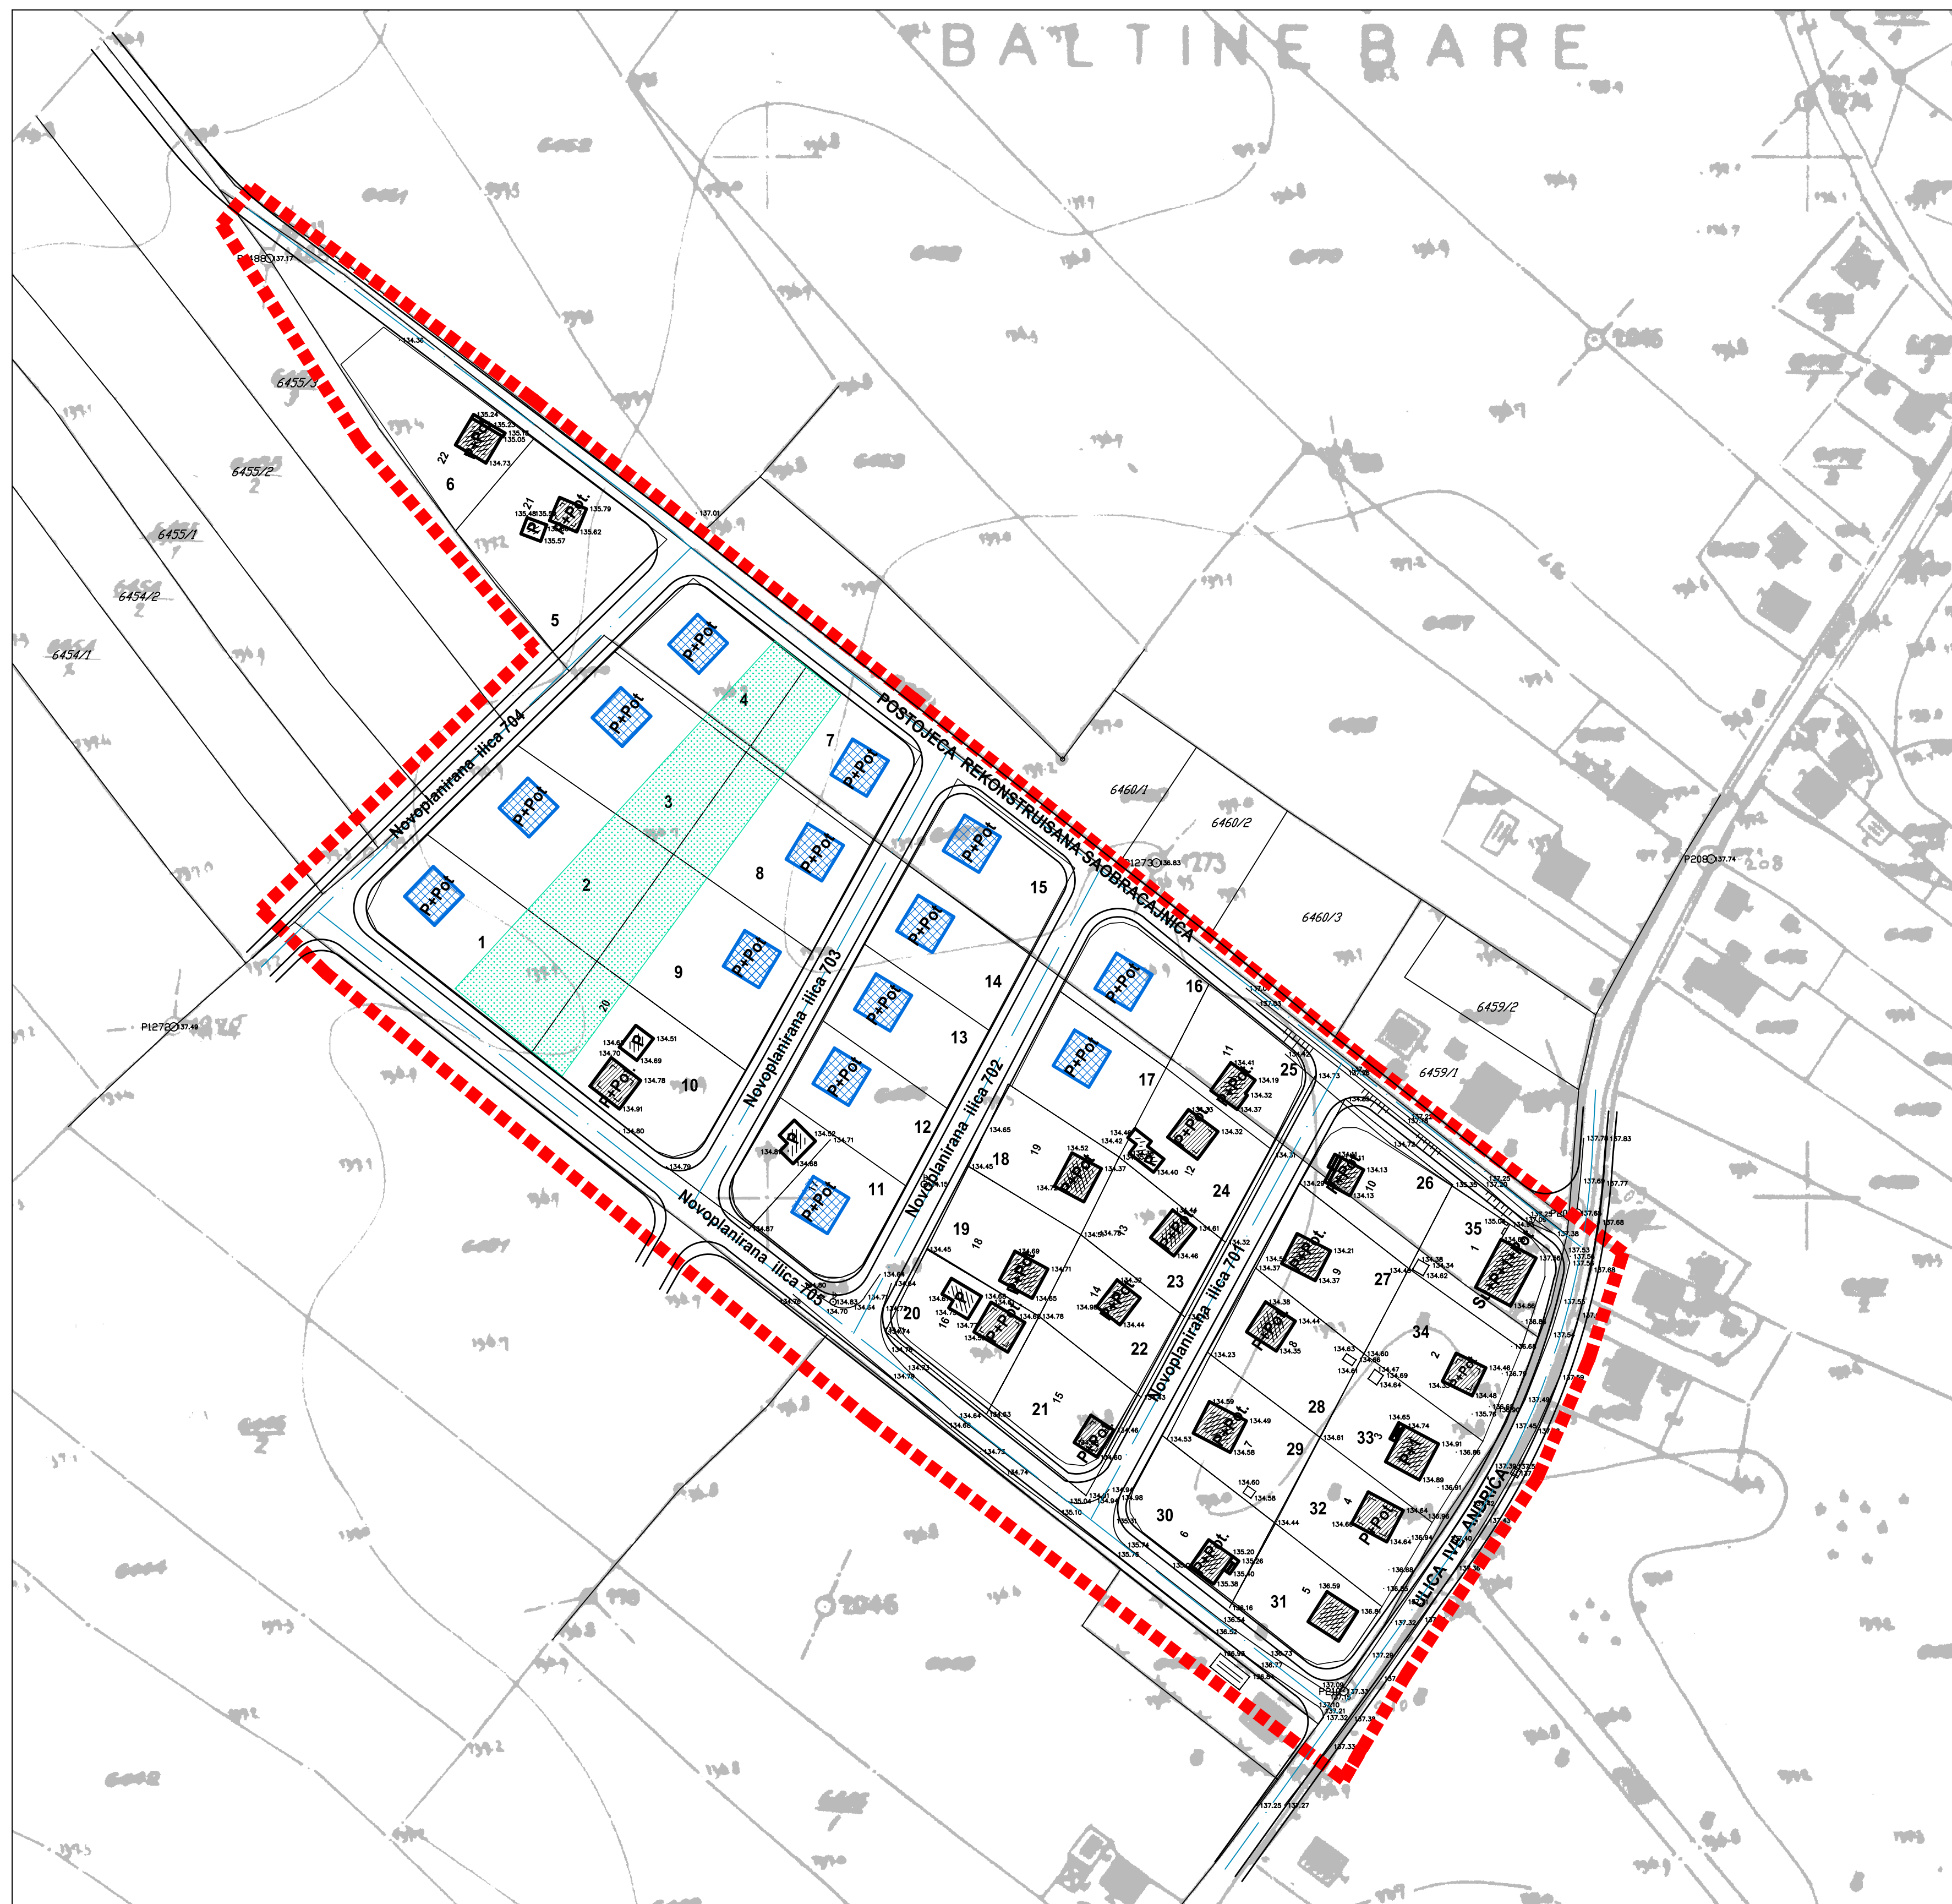

# BALTINE BARE

## PLAN PARCELACIJE ZA PODRUČJE PRIGRADSKOG NASELJA "Baltine Bare"

PRILOG : PLAN PROSTORNE  
ORGANIZACIJE

R 1:1000

### LEGENDA

-  GRANICA OBUHVATA  
4.2 ha
-  novoplanirani objekti
-  postojeci objekti
-  pomocni objekti
-  porodicni vrtovi
- 1-35 broj parcele

mart, 2006. god.

list 3